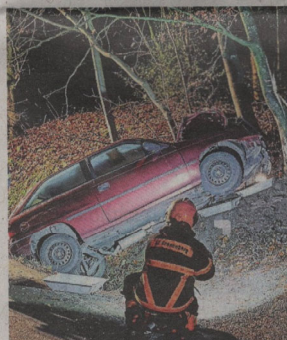

Zeitungsausschnitt

WZ Westdeutsche Zeitung

vom 11.12.2024

0 Gesamtausgabe

X Lokales Wuppertal

Autofahrerin fährt gegen Baum

Die Frau wurde bei dem Vorfall nicht verletzt. Foto: Florian Schmidt

entstand ein Totalschaden. Es war nicht mehr fahrbereit und musste abgeschleppt werden. Die Bergungsarbeiten dauerten bis gegen 22 Uhr. Es kam zu Verkehrseinschränkungen in dem Bereich.

Einen schweren Verkehrsunfall hat es am Montagabend, 9. Dezember, gegen 19.45 Uhr an der Hastener Straße in Wuppertal gegeben. Laut Polizei war die 23-jährige Autofahrerin in Fahrtrichtung Remscheid unterwegs, als sie in Höhe des Kleinenhammerwegs aus bisher ungeklärten Umständen nach rechts von der Fahrbahn abkam und gegen einen Baum fuhr. Der Baum drückte sich nach vorn in die Motorhaube. Die 23-jährige Frau wurde bei dem Vorfall nicht verletzt, an dem Auto